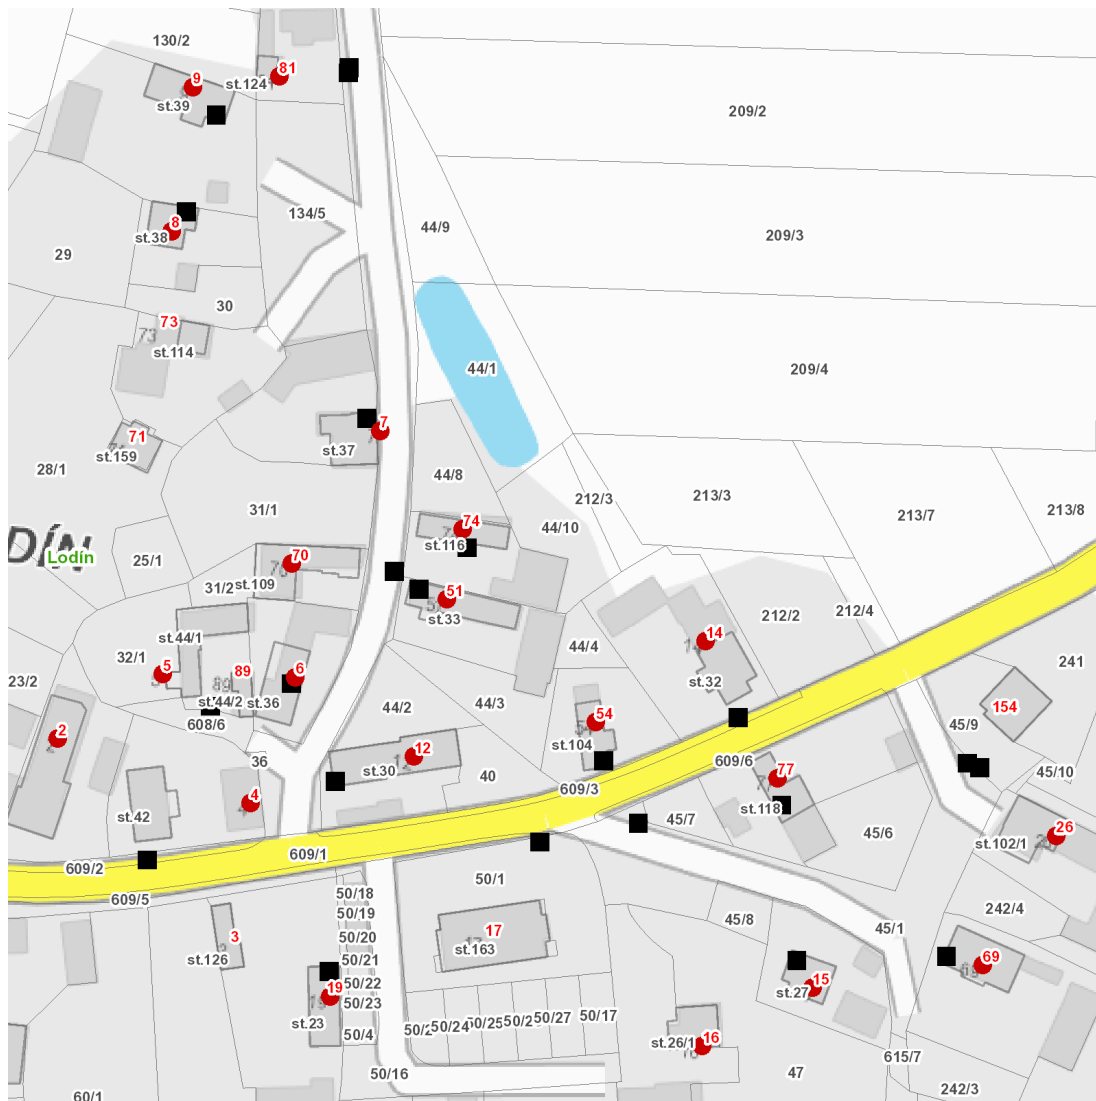

dne **24. 3. 2021** od **8:30** do **13:30** hodin

Plánovaná odstávka zahrnuje tyto lokality:**Lodín (okres Hradec Králové)**

č. p. 2, 4-9, 12, 14, 15, 16, 19, 26, 51, 54, 69, 70, 74, 77, 81

UPOZORNĚNÍ

Dotčené zařízení distribuční soustavy je nutné i v době odstávky považovat za zařízení pod napětím, a proto vás žádáme o dodržení všech zásad bezpečnosti a provedení opatření potřebných k zamezení případných škod na zdraví a majetku. | Provozovatelé výroben elektřiny jsou povinni zajistit přerušení dodávky elektřiny z výroby do vypnutého úseku distribuční soustavy.

NEJDE VÁM ELEKTŘINA...

TIP: Registrujte se zdarma na www.cezdistribuce.cz/sluzba a informace o odstávkách elektřiny budete dostávat e-mailem nebo SMS. U poruch zasíláme SMS s předpokládanou dobou obnovení dodávek. | Aktuální stav dodávek elektřiny na konkrétní adrese zjistíte snadno, rychle a bez registrace na portále **Bez Štávy** (www.bezstavy.cz).

dne 24. 3. 2021 od 8:30 do 13:30 hodin**Orientační mapový podklad odstávkou dotčených lokalit****VYSVĚTLIVKY**

- – adresy dotčené odstávkou elektřiny
- – místa připojení k elektrické síti dotčená odstávkou

INFORMACE ZASLÁNA

IDDS: qd7awhp (OBEC LODÍN)